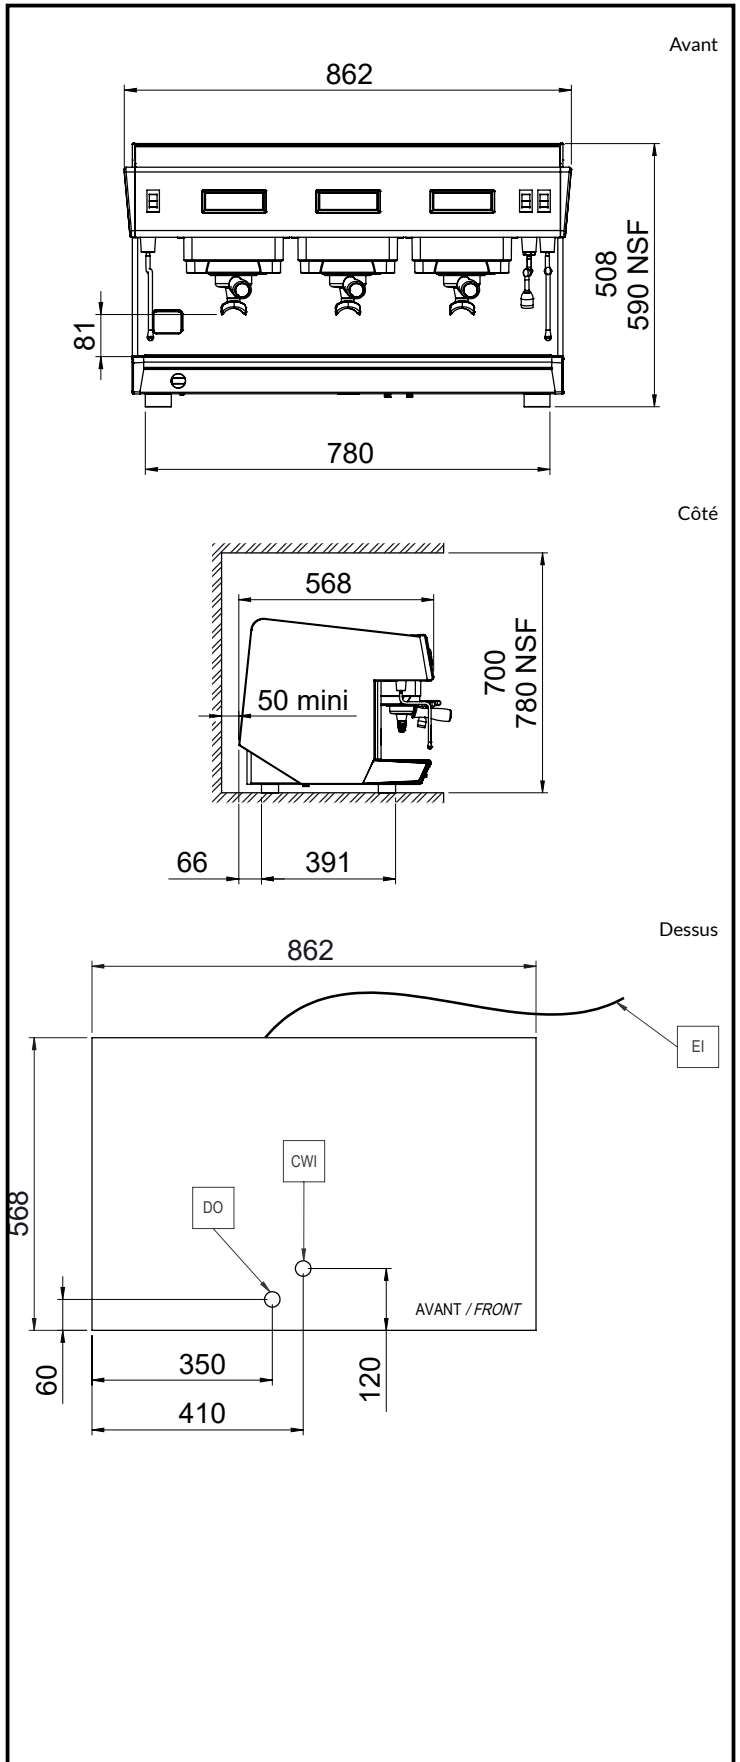

Classic 3 groupes

Électrique

Voltage :

602632 (CLASSIC3) 400 V/3N ph/50 Hz

Puissance de raccordement

4.7 kW

Type de prise

Cable without plug

Eau

Température de l'eau froide (min / max):

5 / 60 °C

Informations générales

Largeur extérieure 862 mm

Profondeur extérieure 568 mm

Hauteur extérieure 580 mm

Poids net : 76 kg

Volume brut : 0.8 m³

Durabilité

Consommation de courant:

7.2 Amps

Certifications

La société se réserve le droit de modifier les spécifications techniques sans préavis.

2024.12.07

Part of Electrolux Professional Group

UNIC